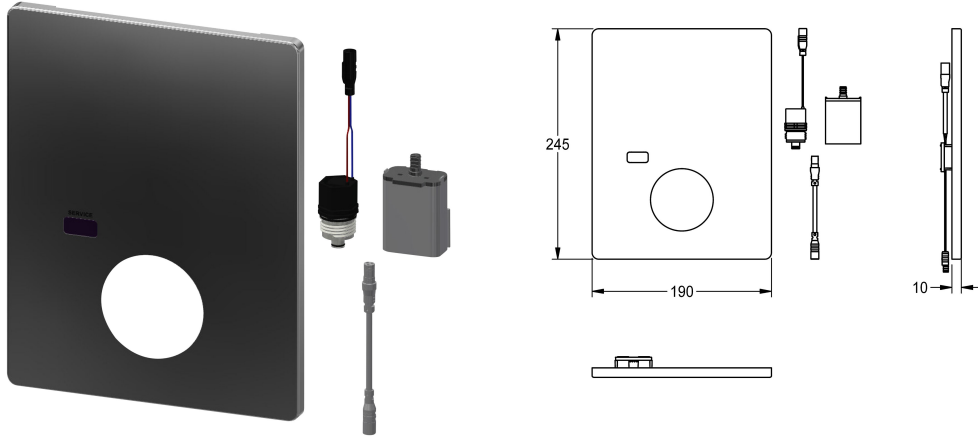

## KWC

Hygienická jednotka pro jednopákovou směšovací baterii F5L

Modell-Linie: F5 | ACLM2001

Sprchové armatury | Příslušenství Sprchy

### KWC-No.

**2030041526**

Hygienická jednotka včetně lithiové baterie 6 V

Hygienická jednotka pro jednopákovou směšovací baterii F5L jako nástěnnou baterii pro sprchy, k provádění automatického hygienického proplachování, programem řízené termické dezinfekce (je vyžadován dodatečný obtokový elektromagnetický ventil v kazetě) a ukládání statistických údajů. Krycí deska z ušlechtilé,