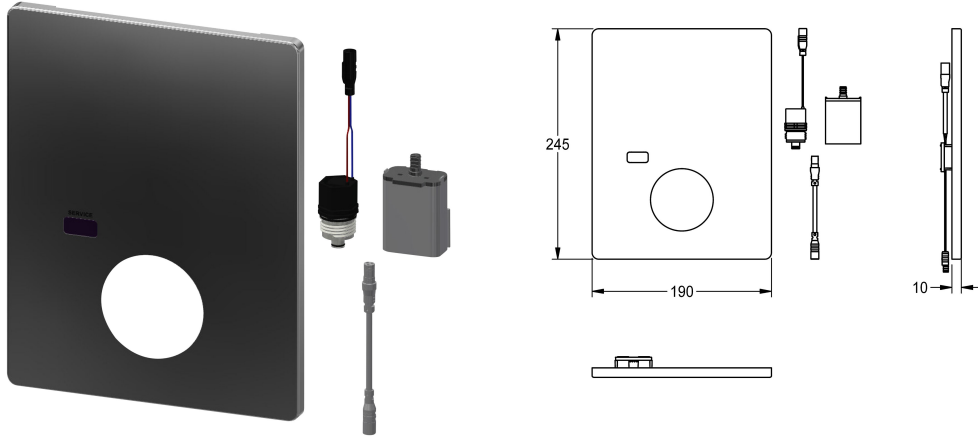

KWC

Hygieneeinheit für F5L Einhebel-Einbaubatterie

Modell-Linie: F5 | ACLM2001

Duscharmaturen | Zubehör Duschen

KWC-Nr.

2030041526

Hygieneeinheit inkl. 6 V Lithium Batterie

Hygieneeinheit für F5L Einhebelmischer als Wandeinbaubatterie für Duschanlagen, zur Durchführung einer automatischen Hygienespülung und programmgesteuerten thermischen Desinfektion (zusätzliche Bypass-Magnetventilkartusche notwendig) und Speicherung von Statistikdaten. Edelstahlabdeckplatte 190 x 245 mm inklusive Sensor mit