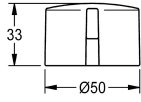

KWC Hebelkappe

Modell-Linie: F5L | ASLM1006
Zubehör und Funktionsteile | Ersatzteile Armaturen

KWC-Nr.

2030041541

Hebelkappe zum F5L-Mix Einhebelmischer als Wandbatterie,
Hebellänge 100 mm

Technische Daten