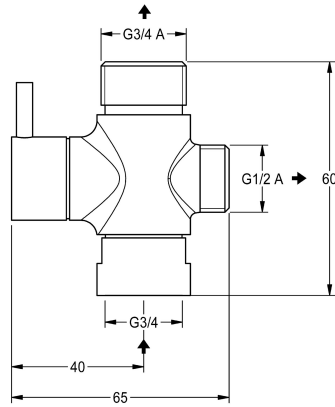

KWC

Umsteller für Handbrause

Modell-Linie: SHOWER-ACCESSORY | ACXX2004

Duscharmaturen | Zubehör Duschen

KWC-Nr.

2030041561

Umsteller für Handbrause

Umsteller für Handbrause, für Aufputzrohrmontage, zur Umstellung zwischen Kopf- und Handbrause. Messing poliert verchromt.

Technische Daten

Füllmenge

1

Mengeneinheit

Stück

IgPosNumber

63FJ85C