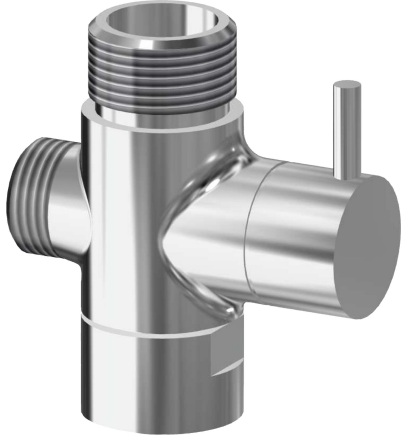

KWC

Umsteller für Handbrause

Modell-Linie: SHOWER-ACCESSORY | ACXX2004

Duscharmaturen | Zubehör Duschen

KWC-Nr.

2030041561

Umsteller für Handbrause

Umsteller für Handbrause, für Aufputzrohrmontage, zur Umstellung zwischen Kopf- und Handbrause. Messing poliert verchromt.

Technische Daten

Füllmenge

1

Mengeneinheit

Stück

IgPosNumber

63FJ85C