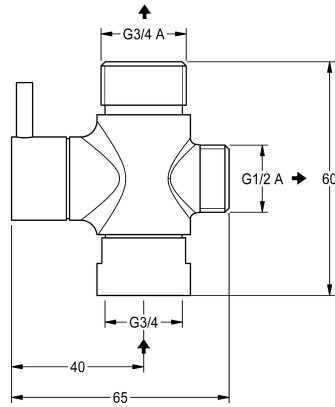

KWC

Umsteller für Handbrause

Modell-Linie: **SHOWER-ACCESSORY** | ACXX2004
Duscharmaturen | Zubehör Duschen

KWC-Nr.

2030041561

Umsteller für Handbrause

Umsteller für Handbrause, für Aufputzrohrmontage, zur Umstellung zwischen Kopf- und Handbrause. Messing poliert verchromt.

Technische Daten

Füllmenge

1

Mengeneinheit

Stück

teamNumber

0