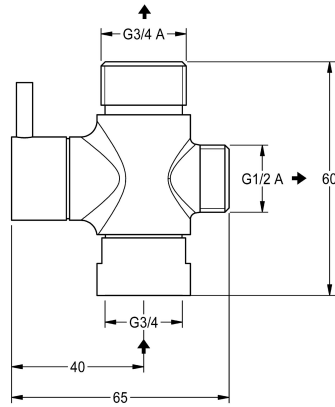

KWC

Umsteller für Handbrause

Modell-Linie: **SHOWER-ACCESSORY** | ACXX2004
Duscharmaturen | Zubehör Duschen

KWC-Nr.

2030041561

Umsteller für Handbrause

Umsteller für Handbrause, für Aufputzrohrmontage, zur Umstellung zwischen Kopf- und Handbrause. Messing poliert verchromt.

Technische Daten

Füllmenge

1

Mengeneinheit

Stück