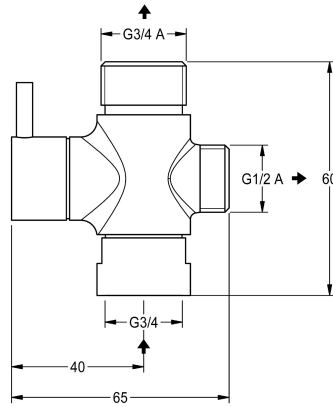

## KWC

Inverseur pour pomme de douche

Modell-Linie: SHOWER-ACCESSORY | ACXX2004

Douches | Accessoires

### KWC-No.

**2030041561**

Inverseur pour pomme de douche

Inverseur pour pomme de douche, pour montage sur tuyau en saillie, pour l'inversion entre la douche plafonnière et la pomme de douche.

Laiton chromé poli.

### Données techniques

Unité de remplissage

1

Unité de mesure

Pièce

teamNumber

0