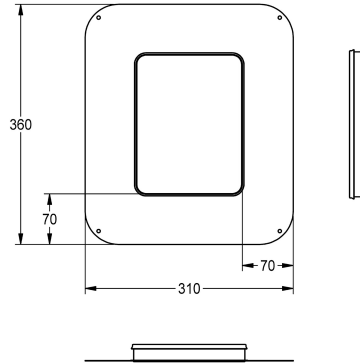

### Posuvná lepicí příruba

Modell-Linie: F5 | ACBX9002

Sprchové armatury | Příslušenství Sprchy

#### KWC-No.

**2030041606**

Posuvná lepicí příruba

Posuvná lepicí příruba, plynulá, nastavitelná, s přílehavě připojenou, flexibilní, 70 mm širokou těsnicí manžetou. Těsnicí manžeta z vodotěsného, trvale pružného spojovacího termoplastického