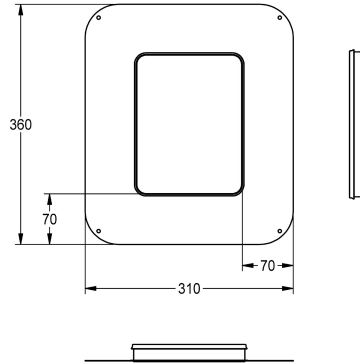

KWC

Schiebe-Klebeflansch

Modell-Linie: F5 | ACBX9002

Duscharmaturen | Zubehör Duschen

KWC-Nr.

2030041606

Schiebe-Klebeflansch

Schiebe-Klebeflansch, stufenlos, verstellbar, mit formschlüssig verbundener, flexibler, 70 mm breiter Dichtmanschette. Dichtmanschette aus wasserdichtem, dauerelastischem,

alkalibeständigem und rissüberbrückendem thermoplastischen Elastomer mit Polypropylen-Vlies zum Anschluss an Verbundabdichtungen im Trocken- und Nassbau.

Technische Daten

Füllmenge

1

Mengeneinheit

Stück