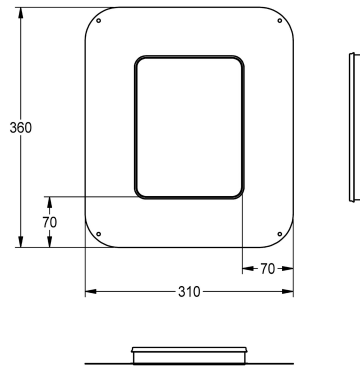

#### KWC-Nr.

**2030041606**

Schiebe-Klebeflansch

Schiebe-Klebeflansch, stufenlos, verstellbar, mit formschlüssig verbundener, flexibler, 70 mm breiter Dichtmanschette. Dichtmanschette aus wasserdichtem, dauerelastischem,