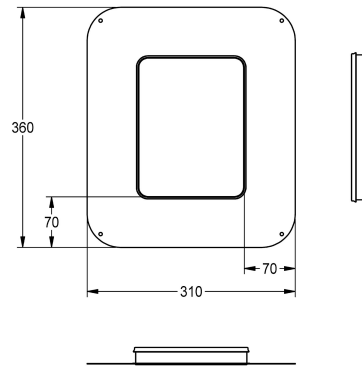

#### KWC-Nr.

**2030041606**

Schiebe-Klebeflansch

Schiebe-Klebeflansch, stufenlos, verstellbar, mit formschlüssig verbundener, flexibler, 70 mm breiter Dichtmanschette. Dichtmanschette aus wasserdichtem, dauerelastischem,

#### Technische Daten

Füllmenge

1

Mengeneinheit

Stück