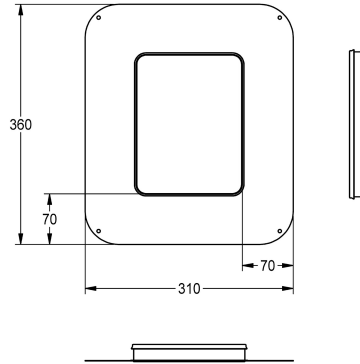

KWC

Flangia adesiva scorrevole

Modell-Linie: F5 | ACBX9002

Rubinerterie per doccia | Accessori per doccia

KWC-No.

2030041606

Flangia adesiva scorrevole

Flangia adesiva scorrevole a regolazione continua, con manicotto di tenuta largo 70 mm, flessibile, collegamento perfettamente combaciante. Manicotto di tenuta realizzato con elastomero termoplastico impermeabile, ad elasticità permanente, resistente

agli alcali e alle rotture, contenente tessuto non tessuto in polipropilene per adesione a tenuta nelle prefabbricazioni a secco e a umido.

Dati tecnici

Capacità
Quantità UOM
teamNumber

1
Pezzi
0