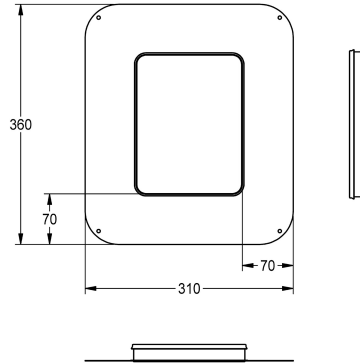

KWC

Flangia adesiva scorrevole

Modell-Linie: F5 | ACBX9002

Rubinerterie per doccia | Accessori per doccia

KWC-No.

2030041606

Flangia adesiva scorrevole

Flangia adesiva scorrevole a regolazione continua, con manicotto di tenuta largo 70 mm, flessibile, collegamento perfettamente combaciante. Manicotto di tenuta realizzato con elastomero termoplastico impermeabile, ad elasticità permanente, resistente

agli alcali e alle rotture, contenente tessuto non tessuto in polipropilene per adesione a tenuta nelle prefabbricazioni a secco e a umido.

Dati tecnici

Capacità

1

Quantità UOM

Pezzi