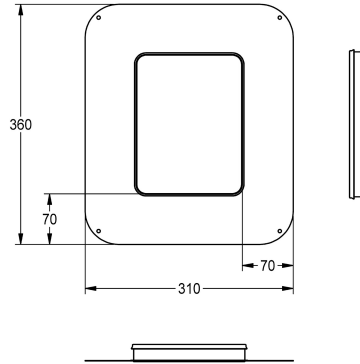

KWC Schuif-lijmfrens

Modell-Linie: F5 | ACBX9002
Douches | Accessoires voor douches

KWC-No.

2030041606

Schuif-lijmfrens

Schuif-lijmfrens, traploos verstelbaar, met vormgesloten verbonden, flexibele, 70 mm brede afdichtingsmanchet. Afdichtingsmanchet van waterbestendig, duurzaam elastisch, alkalibestendig en

scheuroverbruggend thermoplastisch elastomeer met polypropyleenvlies voor aansluiting op afdichtingen in natte en droge omgevingen.

Technical Data

Vulhoeveelheid

1

Hoeveelheid meeteenheid

Stuk