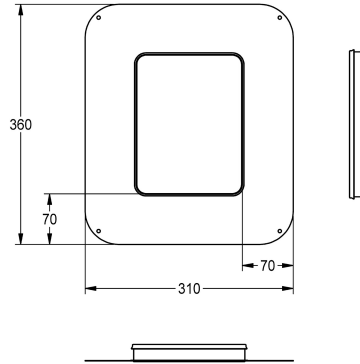

KWC

Sliding adhesive flange

Modell-Linie: F5 | ACBX9002

Duschar | Kompletterande delar duschar

KWC-No.

2030041606

Sliding adhesive flange

Glidande adhesiv fläns, steglös, justerbar, med formslutande, flexibel 70 mm bred tätningmanschett. Tätningmanschett av vattentät, konstant elastisk, alkalibeständig och

spricköverbyggande termoplastisk elastomer med polypropylenfil för anslutning till väggötningar i torra och våta konstruktioner.

Technical Data

Fyllnads kvantitet

1

Kvantitet outhärlig

Bitar