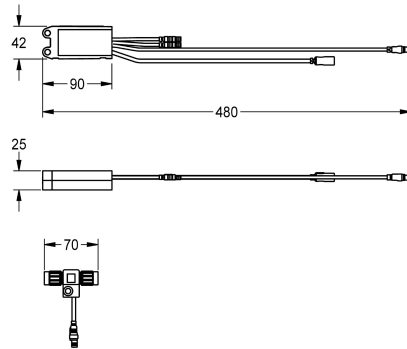

KWC AQUA3000OPEN Elektronikmodul für F5 Wascharmaturen

Modell-Linie: AQUA3000OPEN | ACET1001
Wassermanagement | Zubehör Wassermanagement

KWC-Nr.

2030041520

Elektronikmodul EM5 mit ID 02010 für F5EV1004/1008 und F5EM1004/1010

24 V DC.

Technische Daten

Füllmenge

1

Mengeneinheit

Stück

Notwendiges Zubehör

KWC AQUA3000OPEN Elektronikmodul für F5 Wascharmaturen