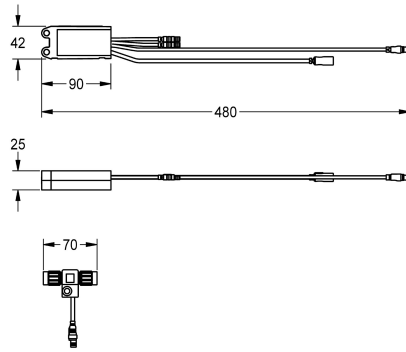

KWC AQUA3000OPEN Elektronikmodul für F5 Wascharmaturen

Modell-Linie: AQUA3000OPEN | ACET1001
Wassermanagement | Zubehör Wassermanagement

KWC-Nr.

2030041520

Elektronikmodul EM5 mit ID 02010 für F5EV1004/1008 und F5EM1004/1010

24 V DC.

Technische Daten

Füllmenge

1

Mengeneinheit

Stück

teamNumber

0