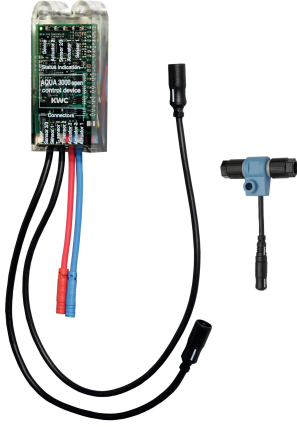

## KWC AQUA3000OPEN Modulo electrónico EM5 ID 02050

Modell-Linie: AQUA3000OPEN | ACET1001  
Suministro de agua | Accesorios para la gestión de agua

#### 2030059118

Electronic module EM5 with ID 02010, with flush box, for F5EV1004/1008 and F5EM1004/1010