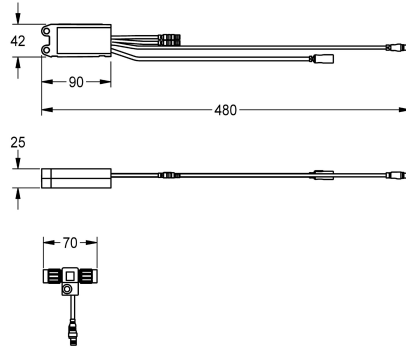

## KWC AQUA3000OPEN Modulo electrónico EM5 ID 02050

Modell-Linie: AQUA3000OPEN | ACET1001  
Suministro de agua | Accesorios para la gestión de agua