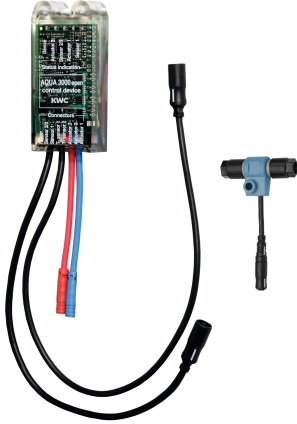

KWC AQUA3000OPEN Elektroniikkamoduuli EM5 ID 02050

Modell-Linie: AQUA3000OPEN | ACET1001
AQUA 3000 OPEN vedenhallintajärjestelmä | Täydennysosat

KWC-No.

2030041520

Elektroniikkamoduuli EM5 ID 02010

2030059118

Elektroniikkamoduuli EM5, jossa esiasennettu ID 02010, seinään upotusrasia F5EV1004/1008 and F5EM1004/1010 varten.

2030041914

Elektroniikkamoduuli EM5 ID 02050

2030041915

Elektroniikkamoduuli EM5 ID 02020 malliin F5ET1013

2030041916

Elektroniikkamoduuli EM5 ID 02030 malliin F5ET1014

2030041917

Elektroniikkamoduuli EM5 ID 02040 malliin F5ET1015

2030065092

Elektroniikkamoduuli EM5 ID 02090

Elektroniikkamoduuli EM5, jossa ID 02050 ja elektroninen T - kappale. Liittimeksi vedenhallintajärjestelmään AQUA 3000 open,

Tarvittavat lisävarusteet

ECC2 ohjausyksikkö

ECC2 toiminnanohjain

Järjestelmäkaapeli

Järjestelmäkaapeli

KWC AQUA3000OPEN Elektroniikkamoduuli EM5 ID 02050

Modell-Linie: AQUA3000OPEN | ACET1001
AQUA 3000 OPEN vedenhallintajärjestelmä | Täydennysosat