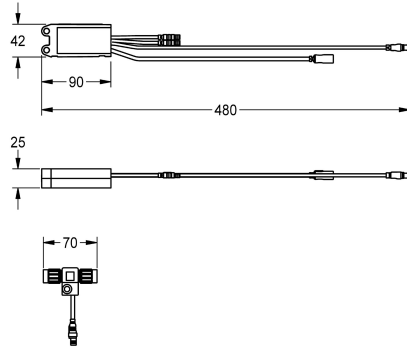

KWC AQUA3000OPEN Elektroniikkamoduuli EM5 ID 02050

Modell-Linie: AQUA3000OPEN | ACET1001
AQUA 3000 OPEN vedenhallintajärjestelmä | Täydennysosat

KWC-No.

2030041520

Elektroniikkamoduuli EM5 ID 02010

2030059118

24 V DC.

Tekniset tiedot

Täyttömäärä

1

Määrä mittayksikkö

Kappaleita

lviCode

0