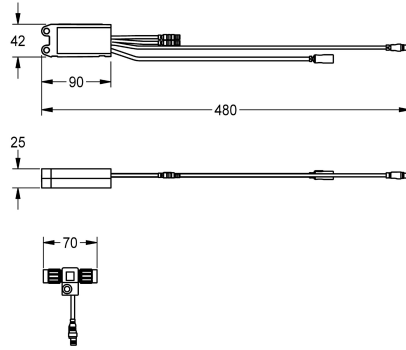

KWC AQUA3000OPEN Module électronique EM5 ID 02050

Modell-Linie: AQUA3000OPEN | ACET1001
Gestion de l'eau | Accessoires gestion de l'eau

KWC-No.

2030041520

Module électronique EM5 ID 02010

2030059118

Module électronique EM5 avec ID 02010

2030065092

Module électronique EM5 avec ID02090 pour F5EV1013

Module électronique EM5 avec ID 02050 et répartiteur électronique en T. Pour l'intégration dans le système de gestion de l'eau AQUA

3000 open, 24 V CC.

Données techniques

Unité de remplissage

1

Unité de mesure

Pièce

Accessoires nécessaires

Contrôleur de fonctions ECC2

2000108123