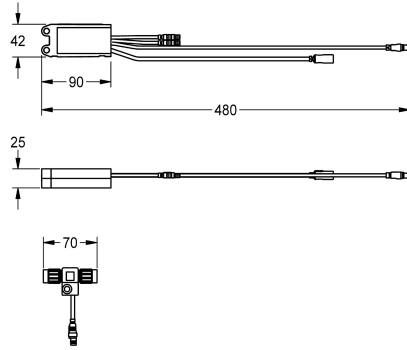

## KWC AQUA3000OPEN Module électronique EM5 ID 02050

Modell-Linie: AQUA3000OPEN | ACET1001  
Gestion de l'eau | Accessoires gestion de l'eau

Module électronique EM5 avec ID 02050 et répartiteur électronique en T. Pour l'intégration dans le système de gestion de l'eau AQUA

3000 open, 24 V CC.