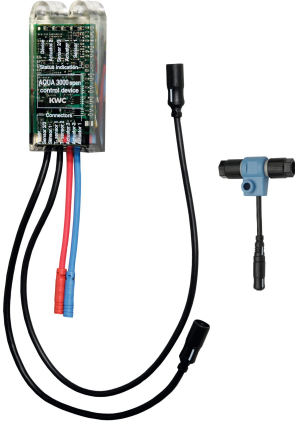

## KWC AQUA3000OPEN Module électronique EM5 ID 02050

Modell-Linie: AQUA3000OPEN | ACET1001  
Gestion de l'eau | Accessoires gestion de l'eau

### KWC-No.

**2030041520**

Module électronique EM5 ID 02010

**2030059118**

Module électronique EM5 avec ID 02010

**2030041914**

Module électronique EM5 ID 02050

**2030041915**

Module électronique EM5 avec ID 02050 et répartiteur électronique en T. Pour l'intégration dans le système de gestion de l'eau AQUA

3000 open, 24 V CC.