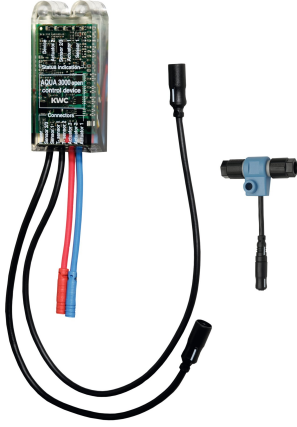

## KWC AQUA3000OPEN Module électronique EM5 ID 02050

Modell-Linie: AQUA3000OPEN | ACET1001  
Gestion de l'eau | Accessoires gestion de l'eau

### KWC-No.

**2030041520**

Module électronique EM5 ID 02010

**2030059118**

Module électronique EM5 avec ID 02010

**2030041914**

Module électronique EM5 ID 02050

**2030041915**

Module électronique EM5 avec ID 02050 et répartiteur électronique en T. Pour l'intégration dans le système de gestion de l'eau AQUA

3000 open, 24 V CC.