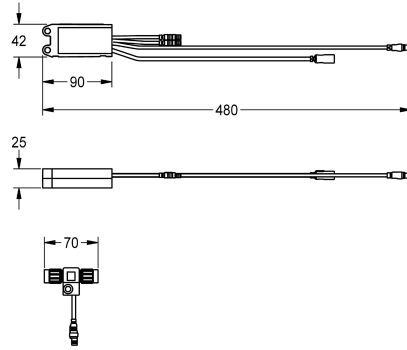

## KWC AQUA3000OPEN Module électronique EM5 ID 02050

Modell-Linie: AQUA3000OPEN | ACET1001  
Gestion de l'eau | Accessoires gestion de l'eau

Module électronique EM5 avec ID 02050 et répartiteur électronique en T. Pour l'intégration dans le système de gestion de l'eau AQUA

3000 open, 24 V CC.

### Données techniques

Unité de remplissage

1

Unité de mesure

Pièce