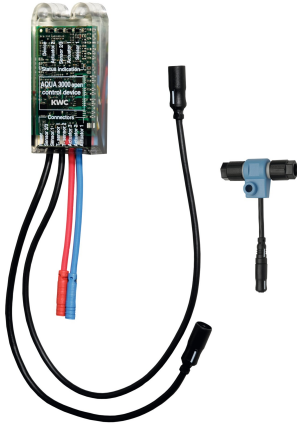

## KWC AQUA3000OPEN Modulo elettronico EM5 ID 02050

Modell-Linie: AQUA3000OPEN | ACET1001

Aqua3000 open - sistema di gestione dell'acqua | Accessori per sistema di gestione dell'acqua

#### 2030041520

Modulo elettronico EM5 ID 02010 e connettore elettrico a T per l'integrazione in AQUA 3000 open

#### 2030059118

Electronic module EM5 with ID 02010, with flush box, for F5EV1004/1008 and F5EM1004/1010

#### 2030041914

Modulo elettronico EM5 ID 02050 e connettore elettrico a T per l'integrazione in AQUA 3000 open