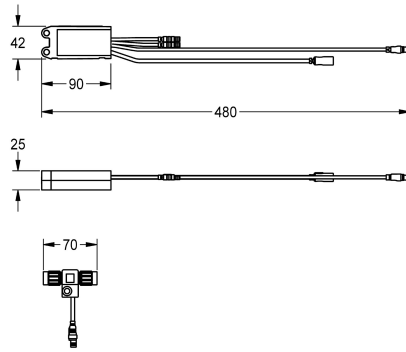

## KWC AQUA3000OPEN Modulo elettronico EM5 ID 02050

Modell-Linie: AQUA3000OPEN | ACET1001

Aqua3000 open - sistema di gestione dell'acqua | Accessori per sistema di gestione dell'acqua