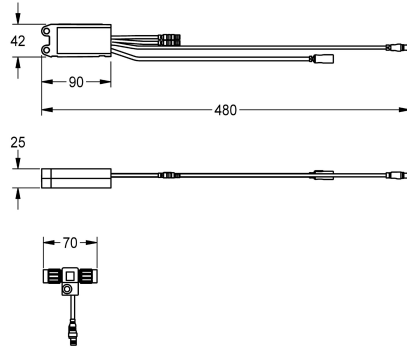

KWC AQUA3000OPEN Elektronische module EM5 ID 02050

Modell-Linie: AQUA3000OPEN | ACET1001

Aqua 3000 open Watermanagementsysteem | Accessoires voor watermanagement

KWC-No.

2030041520

Elektronische module EM5 ID 02010

open, 24 V DC.

Technical Data

Vulhoeveelheid

1

Hoeveelheid meeteenheid

Stuk

Vereiste toebehoren

ECC2-functiecontroller