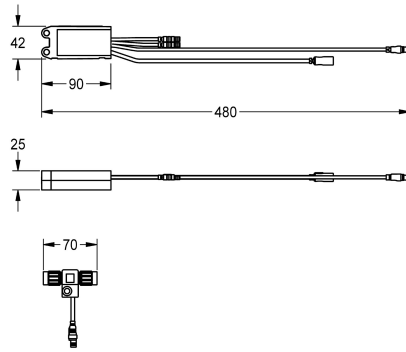

KWC AQUA3000OPEN Elektronische module EM5 ID 02050

Modell-Linie: AQUA3000OPEN | ACET1001

Aqua 3000 open Watermanagementsysteem | Accessoires voor watermanagement

KWC-No.

2030041520

Elektronische module EM5 ID 02010

open, 24 V DC.

Technical Data

Vulhoeveelheid

1

Hoeveelheid meeteenheid

Stuk

Vereiste toebehoren

ECC2-functiecontroller