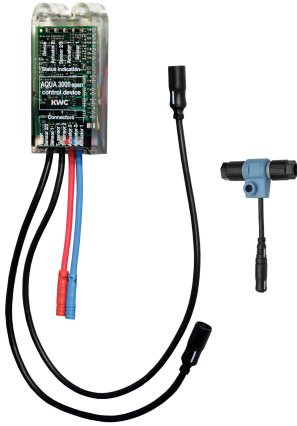

## KWC AQUA3000OPEN Moduł elektroniczny EM5 ID 02050

Modell-Linie: AQUA3000OPEN | ACET1001

Zarządzanie wodą | Wyposażenie dodatkowe do zarządzania wodą