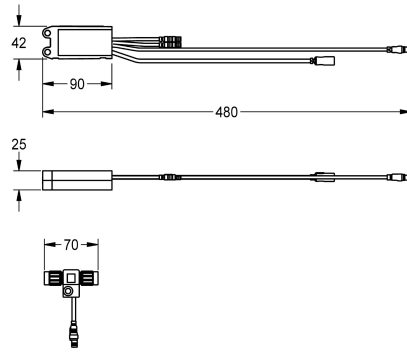

## KWC AQUA3000OPEN Moduł elektroniczny EM5 ID 02050

Modell-Linie: AQUA3000OPEN | ACET1001

Zarządzanie wodą | Wyposażenie dodatkowe do zarządzania wodą