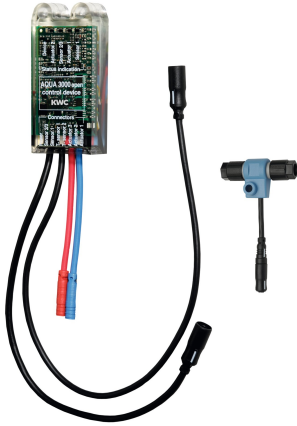

KWC AQUA3000OPEN Elektronikmodul EM5 med ID 02050

Modell-Linie: AQUA3000OPEN | ACET1001
Vattenhantering | Kompletterande delar vattenhantering

KWC-No.

2030041520

Electronic module EM5 with ID 02010 for F5EV1004/1008 and F5EM1004/1010

2030059118

Electronic module EM5 with ID 02010, with flush box, for F5EV1004/1008 and F5EM1004/1010

2030041914

Electronic module EM5 with ID 02050 for F5ET1004/1005/1006 and F5ET1019/1020/1021

2030041915

Electronic module EM5 with ID 02020 for F5ET1013

2030041916

Electronic module EM5 with ID 02030 for F5ET1014

2030041917

Electronic module EM5 with ID 02040 for F5ET1015

2030065092

Electronic module EM5 with ID 02090 for F5EV1013

Elektronikmodul EM5 med ID 02050 och elektronisk T-fördelare. För installation i vattenledningssystemet AQUA 3000 open, 24 V DC.

Technical Data

Fyllnads kvantitet

1

Kvantitet oundgänglig

Bitar

Nödvändiga tillbehör

KWC AQUA3000OPEN Elektronikmodul EM5 med ID 02050

Modell-Linie: AQUA3000OPEN | ACET1001
Vattenhantering | Kompletterande delar vattenhantering