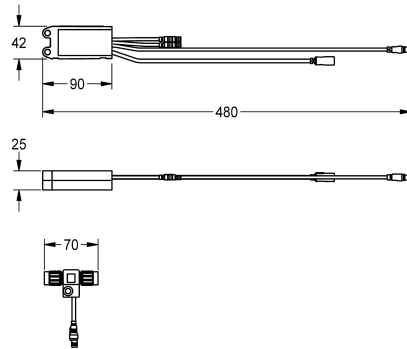

KWC AQUA3000OPEN Elektronikmodul EM5 med ID 02050

Modell-Linie: AQUA3000OPEN | ACET1001
Vattenhantering | Kompletterande delar vattenhantering

KWC-No.

2030041520

Electronic module EM5 with ID 02010 for F5EV1004/1008 and F5EM1004/1010

2030041916

Electronic module EM5 with ID 02030 for F5ET1014

2030041917

Electronic module EM5 with ID 02040 for F5ET1015

2030065092

Electronic module EM5 with ID 02090 for F5EV1013

Elektronikmodul EM5 med ID 02050 och elektronisk T-fördelare. För installation i vattenledningssystemet AQUA 3000 open, 24 V DC.

Technical Data

Fyllnads kvantitet

1

Kvantitet oundgänglig

Bitar

Nödvändiga tillbehör

KWC AQUA3000OPEN Elektronikmodul EM5 med ID 02050

Modell-Linie: AQUA3000OPEN | ACET1001
Vattenhantering | Kompletterande delar vattenhantering