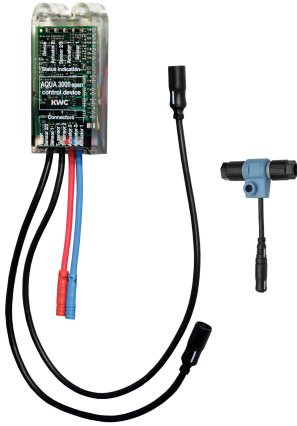

## KWC AQUA3000OPEN Elektronický modul EM5 pro F5 armatury

Modell-Linie: AQUA3000OPEN | ACET1002

Systém řízení spotřeby vody | Příslušenství Řízená spotřeba vody

#### 2030059118

Electronic module EM5 with ID 02010, with flush box, for F5EV1004/1008 and F5EM1004/1010