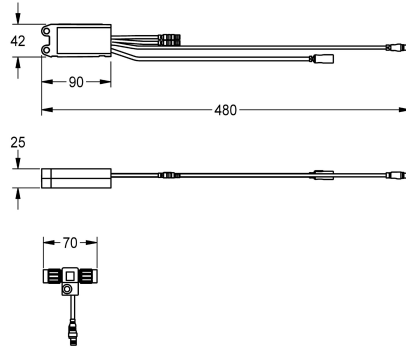

## KWC AQUA3000OPEN Elektronický modul EM5 pro F5 armatury

Modell-Linie: AQUA3000OPEN | ACET1002

Systém řízení spotřeby vody | Příslušenství Řízená spotřeba vody