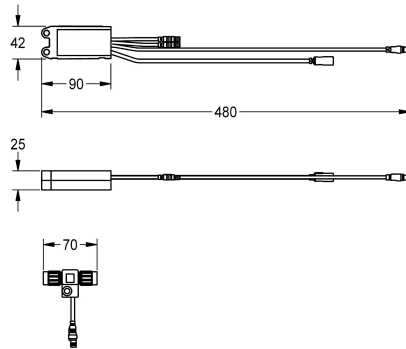

KWC AQUA3000OPEN Elektronikmodul für F5 Wascharmaturen

Modell-Linie: AQUA3000OPEN | ACET1002
Wassermanagement | Zubehör Wassermanagement

KWC-Nr.

2030041520

Elektronikmodul EM5 mit ID 02010 für F5EV1004/1008 und F5EM1004/1010

24 V DC.

Technische Daten

Füllmenge

1

Mengeneinheit

Stück

Notwendiges Zubehör

KWC AQUA3000OPEN Elektronikmodul für F5 Wascharmaturen