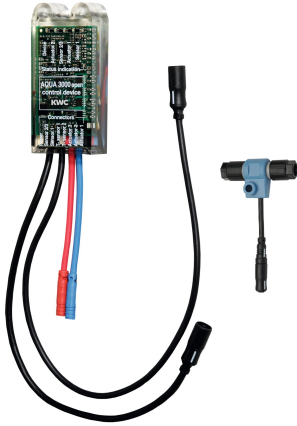

KWC AQUA3000OPEN Elektronikmodul für F5 Wascharmaturen

Modell-Linie: AQUA3000OPEN | ACET1002
Wassermanagement | Zubehör Wassermanagement

KWC-Nr.

2030041520

Elektronikmodul EM5 mit ID 02010 für F5EV1004/1008 und F5EM1004/1010

2030059118

Elektronikmodul EM5 mit ID 02010, mit Wandeinbaudose, für F5EV1004/1008 und F5EM1004/1010

2030041914

Elektronikmodul EM5 mit ID 02050 für F5ET1004/1005/1006 und F5ET1019/1020/1021

2030041915

Elektronikmodul EM5 mit ID 02020 für F5ET1013

2030041916

Elektronikmodul EM5 mit ID 02030 für F5ET1014

2030041917

Elektronikmodul EM5 mit ID 02040 für F5ET1015

2030065092

Elektronikmodul EM5 mit ID 02090 für F5EV1013

Elektronikmodul EM5 mit ID 02020 und Elektro-T-Verteiler. Zur Einbindung in das Wassermanagementsystem AQUA 3000 open,

24 V DC.

Technische Daten

Füllmenge

1

Mengeneinheit

Stück

Notwendiges Zubehör

KWC AQUA3000OPEN Elektronikmodul für F5 Wascharmaturen