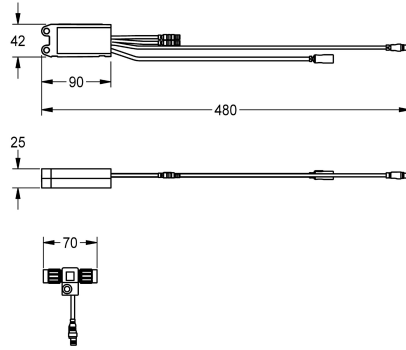

## KWC AQUA3000OPEN Elektronikmodul für F5 Wascharmaturen

Modell-Linie: AQUA3000OPEN | ACET1002  
Wassermanagement | Zubehör Wassermanagement