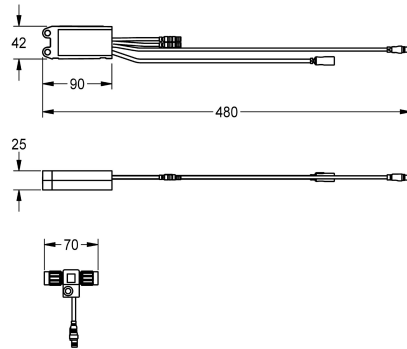

KWC AQUA3000OPEN Elektronikmodul für F5 Wascharmaturen

Modell-Linie: AQUA3000OPEN | ACET1002
Wassermanagement | Zubehör Wassermanagement

KWC-Nr.

2030041520

Elektronikmodul EM5 mit ID 02010 für F5EV1004/1008 und F5EM1004/1010

24 V DC.

Technische Daten

Füllmenge

1

Mengeneinheit

Stück

Notwendiges Zubehör

KWC AQUA3000OPEN Elektronikmodul für F5 Wascharmaturen