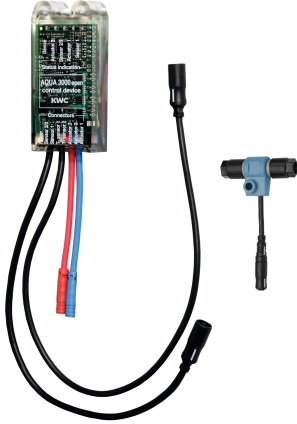

## KWC AQUA3000OPEN Modulo electrónico EM5 ID 02020

Modell-Linie: AQUA3000OPEN | ACET1002  
Suministro de agua | Accesorios para la gestión de agua

#### 2030059118

Electronic module EM5 with ID 02010, with flush box, for F5EV1004/1008 and F5EM1004/1010