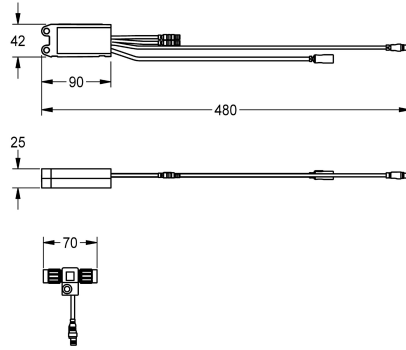

## KWC AQUA3000OPEN Modulo electrónico EM5 ID 02020

Modell-Linie: AQUA3000OPEN | ACET1002  
Suministro de agua | Accesorios para la gestión de agua