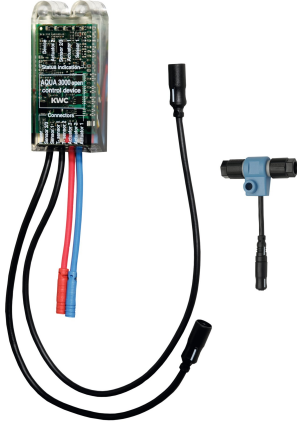

KWC AQUA3000OPEN Elektroniikkamoduuli EM5 ID 02020

Modell-Linie: AQUA3000OPEN | ACET1002
AQUA 3000 OPEN vedenhallintajärjestelmä | Täydennysosat

KWC-No.

2030041520

Elektroniikkamoduuli EM5 ID 02010

2030059118

Elektroniikkamoduuli EM5, jossa esiasennettu ID 02010, seinään upotusrasia F5EV1004/1008 and F5EM1004/1010 varten.

2030041914

Elektroniikkamoduuli EM5 ID 02050

2030041915

Elektroniikkamoduuli EM5 ID 02020 malliin F5ET1013

2030041916

Elektroniikkamoduuli EM5 ID 02030 malliin F5ET1014

2030041917

Elektroniikkamoduuli EM5 ID 02040 malliin F5ET1015

2030065092

Elektroniikkamoduuli EM5 ID 02090

Elektroniikkamoduuli EM5, jossa ID 02020 ja elektroninen T - kappale. Liittimeksi vedenhallintajärjestelmään AQUA 3000 open,

Tarvittavat lisävarusteet

ECC2 ohjausyksikkö

ECC2 toiminnanohjain

Järjestelmäkaapeli

Järjestelmäkaapeli

KWC AQUA3000OPEN Elektroniikkamoduuli EM5 ID 02020

Modell-Linie: AQUA3000OPEN | ACET1002
AQUA 3000 OPEN vedenhallintajärjestelmä | Täydennysosat