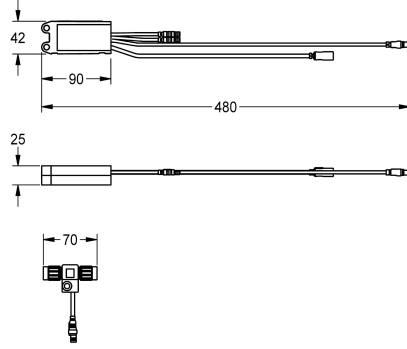

KWC AQUA3000OPEN Elektroniikkamoduuli EM5 ID 02020

Modell-Linie: AQUA3000OPEN | ACET1002
AQUA 3000 OPEN vedenhallintajärjestelmä | Täydennysosat

KWC-No.

2030041520

Elektroniikkamoduuli EM5 ID 02010

2030059118

24 V DC.

Tekniset tiedot

Täyttömäärä

1

Määrä mittayksikkö

Kappaleita

lviCode

0