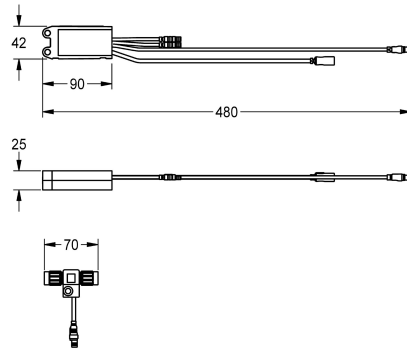

## KWC AQUA3000OPEN Module électronique EM5 ID 02020

Modell-Linie: AQUA3000OPEN | ACET1002  
Gestion de l'eau | Accessoires gestion de l'eau

Module électronique EM5 avec ID 02020 et répartiteur électronique en T. Pour l'intégration dans le système de gestion de l'eau AQUA

3000 open, 24 V CC.