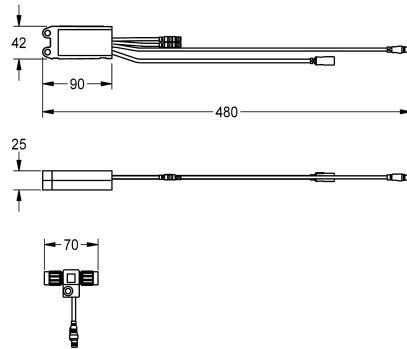

KWC AQUA3000OPEN Modulo elettronico EM5 ID 02020

Modell-Linie: AQUA3000OPEN | ACET1002

Aqua3000 open - sistema di gestione dell'acqua | Accessori per sistema di gestione dell'acqua

KWC-No.

2030041520

Modulo elettronico EM5 ID 02010 e connettore elettrico a T per l'integrazione in AQUA 3000 open

2030059118

Electronic module EM5 with ID 02010, with flush box, for F5EV1004/1008 and F5EM1004/1010

2030041914

Modulo elettronico EM5 ID 02050 e connettore elettrico a T per l'integrazione in AQUA 3000 open

Modulo elettronico EM5 con ID 02020 e connettore elettrico a T. Per l'integrazione nel sistema di gestione dell'acqua AQUA 3000 open

24 V DC.

Dati tecnici

Capacità	1
Quantità UOM	Pezzi
teamNumber	0

1
Pezzi
0