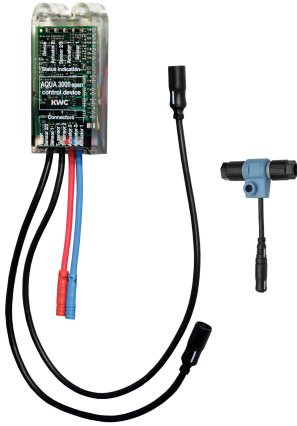

KWC AQUA3000OPEN Modulo elettronico EM5 ID 02020

Modell-Linie: AQUA3000OPEN | ACET1002

Aqua3000 open - sistema di gestione dell'acqua | Accessori per sistema di gestione dell'acqua

KWC-No.

2030041520

Modulo elettronico EM5 ID 02010 e connettore elettrico a T per l'integrazione in AQUA 3000 open

2030059118

Electronic module EM5 with ID 02010, with flush box, for F5EV1004/1008 and F5EM1004/1010

2030041914

Modulo elettronico EM5 ID 02050 e connettore elettrico a T per l'integrazione in AQUA 3000 open

Modulo elettronico EM5 con ID 02020 e connettore elettrico a T. Per l'integrazione nel sistema di gestione dell'acqua AQUA 3000 open

24 V DC.

Dati tecnici

Capacità	1
Quantità UOM	Pezzi
teamNumber	0

1
Pezzi
0

Accessori necessari

KWC AQUA3000OPEN Modulo elettronico EM5 ID 02020

Modell-Linie: AQUA3000OPEN | ACET1002

Aqua3000 open - sistema di gestione dell'acqua | Accessori per sistema di gestione dell'acqua

Controller ECC2