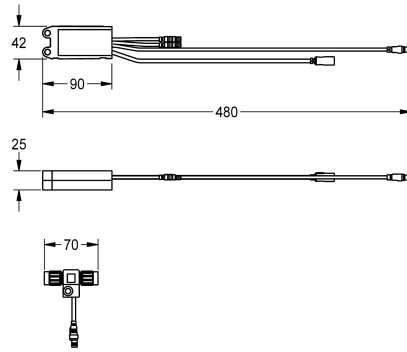

KWC AQUA3000OPEN Modulo elettronico EM5 ID 02020

Modell-Linie: AQUA3000OPEN | ACET1002

Aqua3000 open - sistema di gestione dell'acqua | Accessori per sistema di gestione dell'acqua

KWC-No.

2030041520

Modulo elettronico EM5 ID 02010 e connettore elettrico a T per l'integrazione in AQUA 3000 open

2030059118

Electronic module EM5 with ID 02010, with flush box, for F5EV1004/1008 and F5EM1004/1010

2030041914

Modulo elettronico EM5 ID 02050 e connettore elettrico a T per l'integrazione in AQUA 3000 open

Modulo elettronico EM5 con ID 02020 e connettore elettrico a T. Per l'integrazione nel sistema di gestione dell'acqua AQUA 3000 open

24 V DC.

Dati tecnici

Capacità

1

Quantità UOM

Pezzi

Accessori necessari