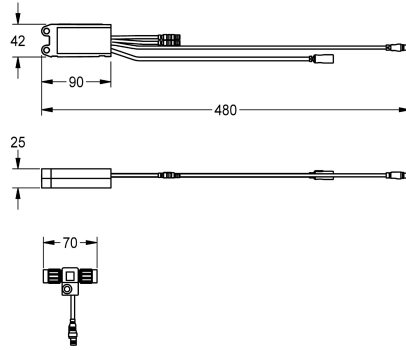

KWC AQUA3000OPEN Elektronische module EM5 ID 02020

Modell-Linie: AQUA3000OPEN | ACET1002

Aqua 3000 open Watermanagementsysteem | Accessoires voor watermanagement

KWC-No.

2030041520

Elektronische module EM5 ID 02010

open, 24 V DC.

Technical Data

Vulhoeveelheid

1

Hoeveelheid meeteenheid

Stuk

Vereiste toebehoren

ECC2-functiecontroller