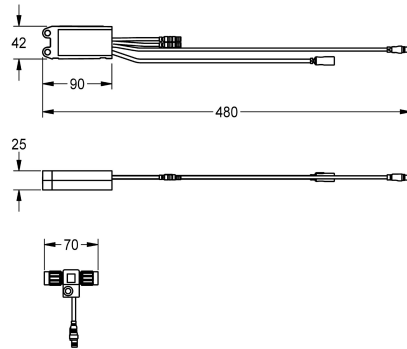

KWC AQUA3000OPEN Elektronikmodul EM5 med ID 02020

Modell-Linie: AQUA3000OPEN | ACET1002
Vattenhantering | Kompletterande delar vattenhantering

KWC-No.

2030041520

Electronic module EM5 with ID 02010 for F5EV1004/1008 and F5EM1004/1010