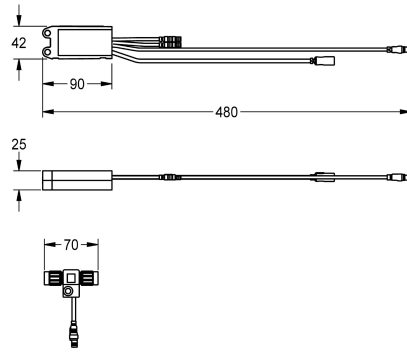

KWC AQUA3000OPEN Elektronický modul EM5 pro F5 armatury

Modell-Linie: AQUA3000OPEN | ACET1003

System řízení spotřeby vody | Příslušenství Řízená spotřeba vody

KWC-No.

2030041520

s ID 02010 pro F5EV1004 a F5EM1004

s ID 02030 pro F5ET1014

2030041917

s ID 02040 pro F5ET1015

2030065092

Elektronický modul EM5 s ID 02090

Elektronický modul EM5 s ID 02030 a elektronickým T-rozdělovačem.

K propojení se systémem řízení spotřeby vody AQUA 3000 open, 24 V DC.

Systémový kabel

Systémový kabel

KWC AQUA3000OPEN Elektronický modul EM5 pro F5 armatury

Modell-Linie: AQUA3000OPEN | ACET1003

Systém řízení spotřeby vody | Příslušenství Řízená spotřeba vody

2000108123
ZA3OP0011