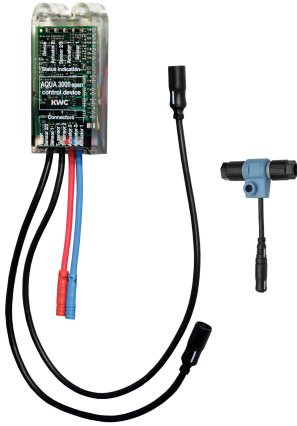

KWC AQUA3000OPEN Elektronický modul EM5 pro F5 armatury

Modell-Linie: AQUA3000OPEN | ACET1003

System řízení spotřeby vody | Příslušenství Řízená spotřeba vody

KWC-No.

2030041520

s ID 02010 pro F5EV1004 a F5EM1004

2030059118

Electronic module EM5 with ID 02010, with flush box, for F5EV1004/1008 and F5EM1004/1010

2030041914

s ID 02050 pro F5ET1004/1005/1006 a F5ET1019/1020/1021

2030041915

s ID 02020 pro F5ET1013

2030041916

s ID 02030 pro F5ET1014

2030041917

s ID 02040 pro F5ET1015

2030065092

Elektronický modul EM5 s ID 02090

Elektronický modul EM5 s ID 02030 a elektronickým T-rozdělovačem.

K propojení se systémem řízení spotřeby vody AQUA 3000 open, 24 V DC.

Systémový kabel

Systémový kabel

KWC AQUA3000OPEN Elektronický modul EM5 pro F5 armatury

Modell-Linie: AQUA3000OPEN | ACET1003

Systém řízení spotřeby vody | Příslušenství Řízená spotřeba vody

2000108123
ZA3OP0011