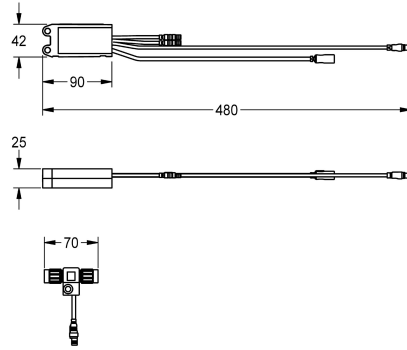

## KWC AQUA3000OPEN Elektronikmodul für F5 Wascharmaturen

Modell-Linie: AQUA3000OPEN | ACET1003  
Wassermanagement | Zubehör Wassermanagement