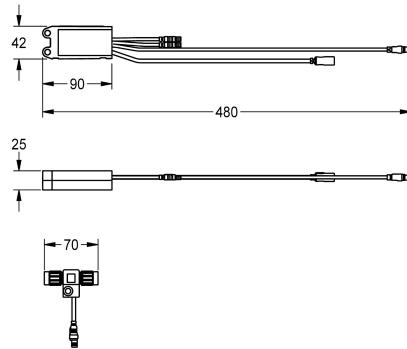

## KWC AQUA3000OPEN Elektronikmodul für F5 Wascharmaturen

Modell-Linie: AQUA3000OPEN | ACET1003  
Wassermanagement | Zubehör Wassermanagement