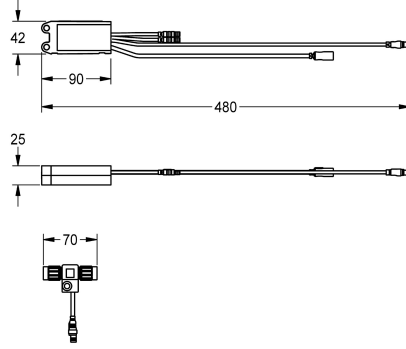

## KWC AQUA3000OPEN Elektroniikkamoduuli EM5 ID 02030

Modell-Linie: AQUA3000OPEN | ACET1003  
AQUA 3000 OPEN vedenhallintajärjestelmä | Täydennysosat