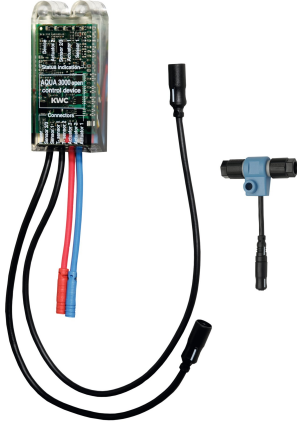

## KWC AQUA3000OPEN Elektroniikkamoduuli EM5 ID 02030

Modell-Linie: AQUA3000OPEN | ACET1003  
AQUA 3000 OPEN vedenhallintajärjestelmä | Täydennysosat

#### 2030065092

Elektroniikkamoduuli EM5 ID 02090

Elektroniikkamoduuli EM5, jossa ID 02030 ja elektroninen T - kappale. Liittimeksi vedenhallintajärjestelmään AQUA 3000 open,

24 V DC.