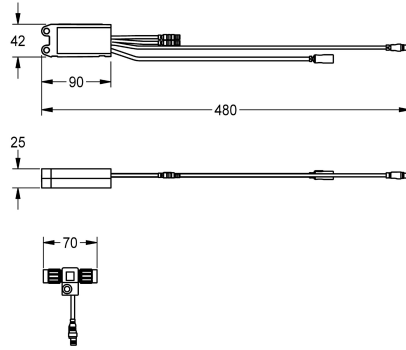

## KWC AQUA3000OPEN Module électronique EM5 ID 02030

Modell-Linie: AQUA3000OPEN | ACET1003  
Gestion de l'eau | Accessoires gestion de l'eau

Module électronique EM5 avec ID 02030 et répartiteur électronique en T. Pour l'intégration dans le système de gestion de l'eau AQUA

3000 open, 24 V CC.