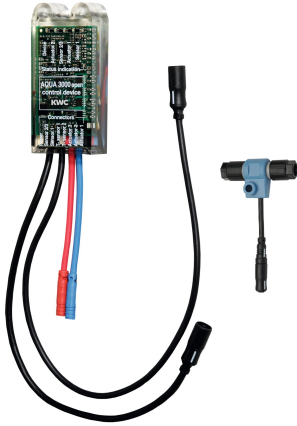

## KWC AQUA3000OPEN Module électronique EM5 ID 02030

Modell-Linie: AQUA3000OPEN | ACET1003  
Gestion de l'eau | Accessoires gestion de l'eau

### KWC-No.

**2030041520**

Module électronique EM5 ID 02010

**2030059118**

Module électronique EM5 avec ID 02010

**2030041914**

Module électronique EM5 ID 02050

**2030041915**

Module électronique EM5 avec ID 02030 et répartiteur électronique en T. Pour l'intégration dans le système de gestion de l'eau AQUA

3000 open, 24 V CC.