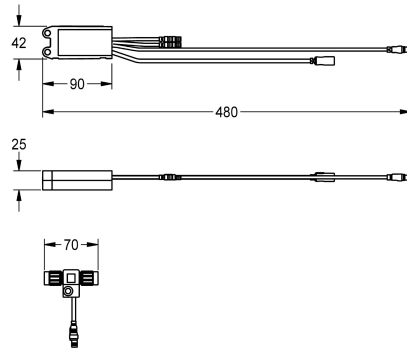

## KWC AQUA3000OPEN Module électronique EM5 ID 02030

Modell-Linie: AQUA3000OPEN | ACET1003  
Gestion de l'eau | Accessoires gestion de l'eau

### Données techniques

Unité de remplissage

1

Unité de mesure

Pièce