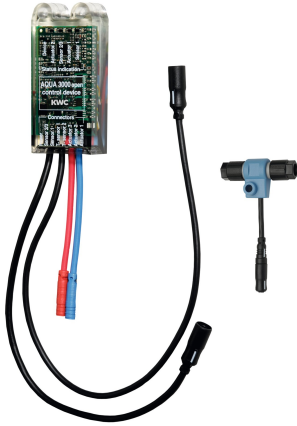

## KWC AQUA3000OPEN Modulo elettronico EM5 ID 02030

Modell-Linie: AQUA3000OPEN | ACET1003

Aqua3000 open - sistema di gestione dell'acqua | Accessori per sistema di gestione dell'acqua

#### 2030041520

Modulo elettronico EM5 ID 02010 e connettore elettrico a T per l'integrazione in AQUA 3000 open

#### 2030041914

Modulo elettronico EM5 ID 02050 e connettore elettrico a T per l'integrazione in AQUA 3000 open