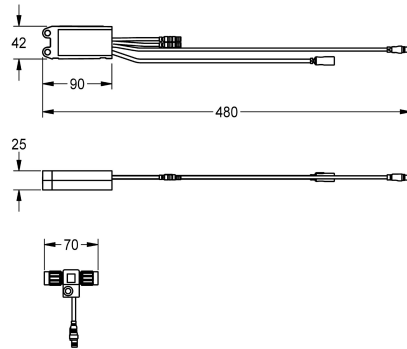

## KWC AQUA3000OPEN Modulo elettronico EM5 ID 02030

Modell-Linie: AQUA3000OPEN | ACET1003

Aqua3000 open - sistema di gestione dell'acqua | Accessori per sistema di gestione dell'acqua