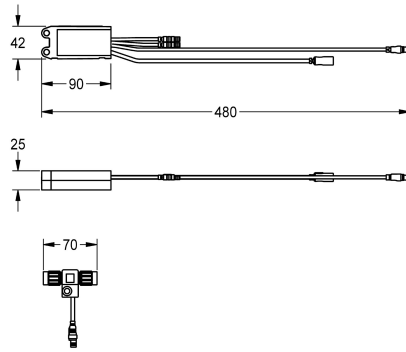

## KWC AQUA3000OPEN Modulo elettronico EM5 ID 02030

Modell-Linie: AQUA3000OPEN | ACET1003

Aqua3000 open - sistema di gestione dell'acqua | Accessori per sistema di gestione dell'acqua