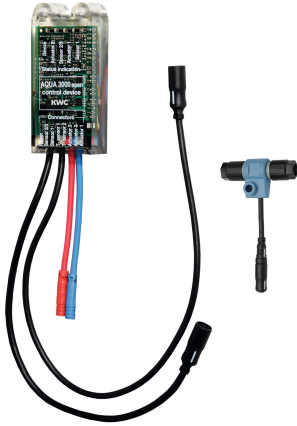

KWC AQUA3000OPEN Modulo elettronico EM5 ID 02030

Modell-Linie: AQUA3000OPEN | ACET1003

Aqua3000 open - sistema di gestione dell'acqua | Accessori per sistema di gestione dell'acqua

KWC-No.

2030041520

Modulo elettronico EM5 ID 02010 e connettore elettrico a T per l'integrazione in AQUA 3000 open

2030059118

Electronic module EM5 with ID 02010, with flush box, for F5EV1004/1008 and F5EM1004/1010

2030041914

Modulo elettronico EM5 ID 02050 e connettore elettrico a T per l'integrazione in AQUA 3000 open

Modulo elettronico EM5 con ID 02030 e connettore elettrico a T. Per l'integrazione nel sistema di gestione dell'acqua AQUA 3000 open

24 V DC.

Dati tecnici

Capacità

1

Quantità UOM

Pezzi

Accessori opzionali

KWC AQUA3000OPEN Modulo elettronico EM5 ID 02030

Modell-Linie: AQUA3000OPEN | ACET1003

Aqua3000 open - sistema di gestione dell'acqua | Accessori per sistema di gestione dell'acqua

Cavo di prolunga

2000101055
ZAQUA073