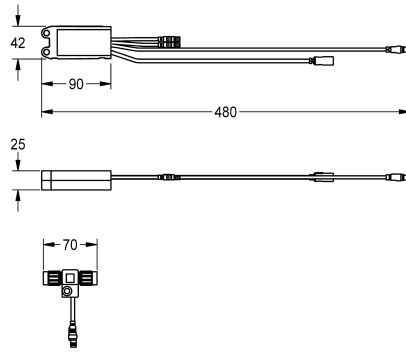

KWC AQUA3000OPEN Modulo elettronico EM5 ID 02030

Modell-Linie: AQUA3000OPEN | ACET1003

Aqua3000 open - sistema di gestione dell'acqua | Accessori per sistema di gestione dell'acqua

KWC-No.

2030041520

Modulo elettronico EM5 ID 02010 e connettore elettrico a T per l'integrazione in AQUA 3000 open

2030059118

Electronic module EM5 with ID 02010, with flush box, for F5EV1004/1008 and F5EM1004/1010

2030041914

Modulo elettronico EM5 ID 02050 e connettore elettrico a T per l'integrazione in AQUA 3000 open

Modulo elettronico EM5 con ID 02030 e connettore elettrico a T. Per l'integrazione nel sistema di gestione dell'acqua AQUA 3000 open

24 V DC.

Dati tecnici

Capacità

1

Quantità UOM

Pezzi

Accessori opzionali

KWC AQUA3000OPEN Modulo elettronico EM5 ID 02030

Modell-Linie: AQUA3000OPEN | ACET1003

Aqua3000 open - sistema di gestione dell'acqua | Accessori per sistema di gestione dell'acqua

Cavo di prolunga

2000101055
ZAQUA073