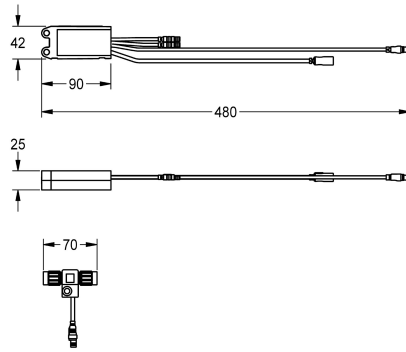

KWC AQUA3000OPEN Elektronische module EM5 ID 02030

Modell-Linie: AQUA3000OPEN | ACET1003

Aqua 3000 open Watermanagementsysteem | Accessoires voor watermanagement

KWC-No.

2030041520

Elektronische module EM5 ID 02010

open, 24 V DC.

Technical Data

Vulhoeveelheid

1

Hoeveelheid meeteenheid

Stuk

Vereiste toebehoren

ECC2-functiecontroller