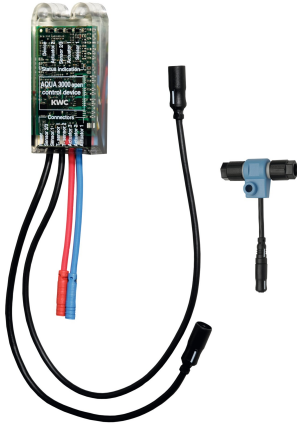

KWC AQUA3000OPEN Elektronische module EM5 ID 02030

Modell-Linie: AQUA3000OPEN | ACET1003

Aqua 3000 open Watermanagementsysteem | Accessoires voor watermanagement

KWC-No.

2030041520

Elektronische module EM5 ID 02010

2030041917

Elektronische module EM5 02040 voor F5ET1015

2030065092

Elektronische module EM5 met ID 02090 voor F5EV1013

Elektronische module EM5 met ID 02030 en elektrische T-verdeler.
Voor integratie in het watermanagementsysteem AQUA 3000

open, 24 V DC.

Technical Data

Vulhoeveelheid

1

Hoeveelheid meeteenheid

Stuk

Vereiste toebehoren

ECC2-functiecontroller

2000108123

ECC2 function controller

2030016282

Systeemkabel

2000100801

Systeemkabel

2000100852

KWC AQUA3000OPEN Elektronische module EM5 ID 02030