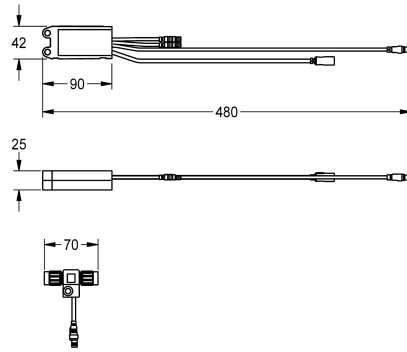

KWC AQUA3000OPEN Elektronische module EM5 ID 02030

Modell-Linie: AQUA3000OPEN | ACET1003

Aqua 3000 open Watermanagementsysteem | Accessoires voor watermanagement

KWC-No.

2030041520

Elektronische module EM5 ID 02010

open, 24 V DC.

Technical Data

Vulhoeveelheid

1

Hoeveelheid meeteenheid

Stuk

Vereiste toebehoren

ECC2-functiecontroller