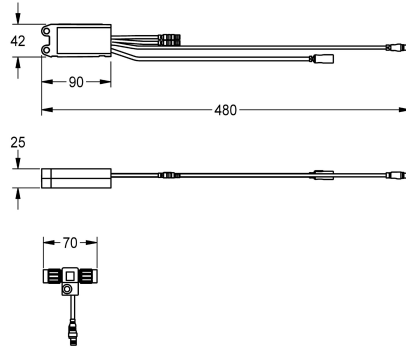

KWC AQUA3000OPEN Moduł elektroniczny EM5 ID 02030

Modell-Linie: AQUA3000OPEN | ACET1003

Zarządzanie wodą | Wyposażenie dodatkowe do zarządzania wodą

KWC-No.

2030041520

Moduł elektroniczny EM5 z ID 02010

2030059118

2030041916

Moduł elektroniczny EM5 ID 02030 do F5ET 1014

2030041917

Moduł elektroniczny EM5 ID 02040 do F5ET1015

2030065092

Moduł elektroniczny EM5 z ID 02090 do F5EV1013

Moduł elektroniczny EM5 z wgranym ID 02030 i rozdzielaczem elektrycznym typu T. Do integracji w system zarządzania wodą

AQUA 3000 open, 24 V DC.

Dane techniczne

Pojemność

1

Ilość uom

Sztuki

Niezbędne akcesoria

KWC AQUA3000OPEN Moduł elektroniczny EM5 ID 02030