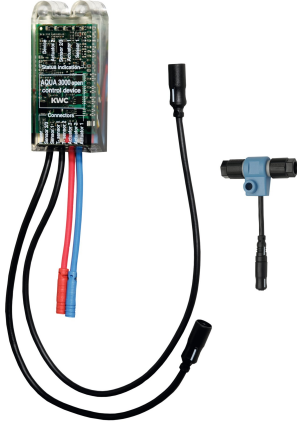

KWC AQUA3000OPEN Moduł elektroniczny EM5 ID 02030

Modell-Linie: AQUA3000OPEN | ACET1003

Zarządzanie wodą | Wyposażenie dodatkowe do zarządzania wodą

KWC-No.

2030041520

Moduł elektroniczny EM5 z ID 02010

2030059118

Moduł elektroniczny EM5 z ID02010, z puszką do montażu w ścianie, dla F5EV1004/1008 i F5EM1004/1010

2030041914

Moduł elektroniczny EM5 z ID 02050 do F5ET 1004/1005/1006 i F5ET 1019/1020/1021

2030041915

Moduł elektroniczny EM5 ID 02020 do F5ET1013

2030041916

Moduł elektroniczny EM5 ID 02030 do F5ET 1014

2030041917

Moduł elektroniczny EM5 ID 02040 do F5ET1015

2030065092

Moduł elektroniczny EM5 z ID 02090 do F5EV1013

Moduł elektroniczny EM5 z wgranym ID 02030 i rozdzielaczem elektrycznym typu T. Do integracji w system zarządzania wodą

AQUA 3000 open, 24 V DC.

Dane techniczne

Pojemność

1

Ilość uom

Sztuki

Niezbędne akcesoria

KWC AQUA3000OPEN Moduł elektroniczny EM5 ID 02030