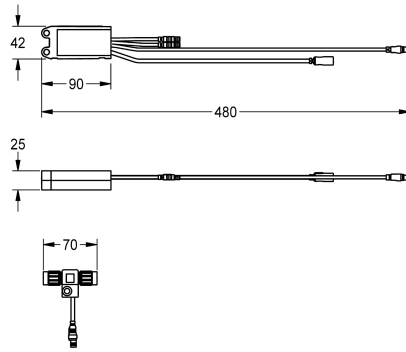

## KWC AQUA3000OPEN Elektronikmodul EM5 med ID 02030

Modell-Linie: AQUA3000OPEN | ACET1003  
Vattenhantering | Kompletterande delar vattenhantering